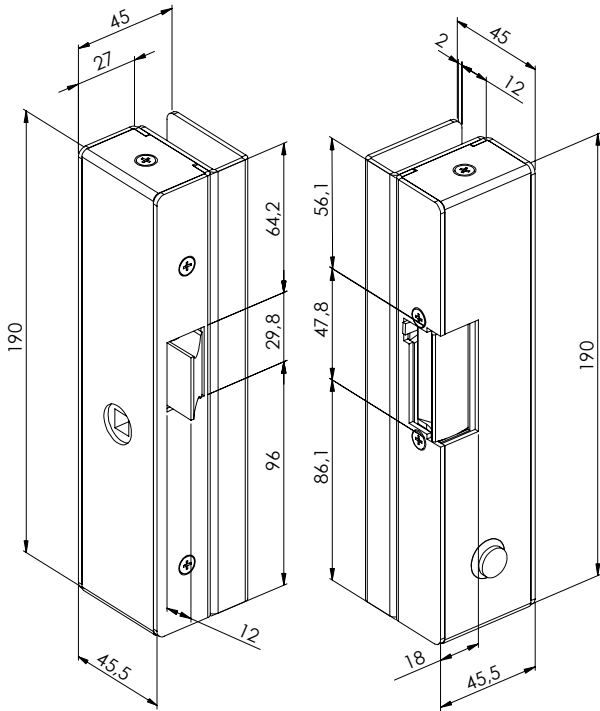

РАЗМЕРЫ КОРПУСА

ДЕТАЛИ УСТАНОВКИ

Для дверей из стекла без рамы. Установка вертикальная или горизонтальная

Дверь открытая

Дверь закрытая

ЦВЕТ КОРПУСОВ

- С Хром
- Q Никель

Возможны другие нестандартные варианты. Пожалуйста, уточните сроки доставки.

**Все версии могут быть с 24V; просто, отметьте 24 в заказе или в коде. Пример: 8330 24 В усиленная версия, с язычком из стали.

Стандартная катушка - 8 Ω. Если желаете какую-то другую, пожалуйста, укажите это.