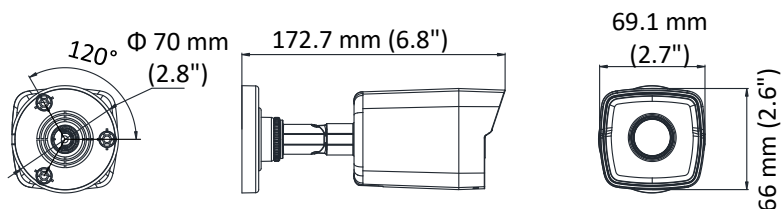

Размеры

*Изображения и спецификации могут быть изменены без дополнительного уведомления.

*За подробной информацией обращайтесь к вашему персональному менеджеру