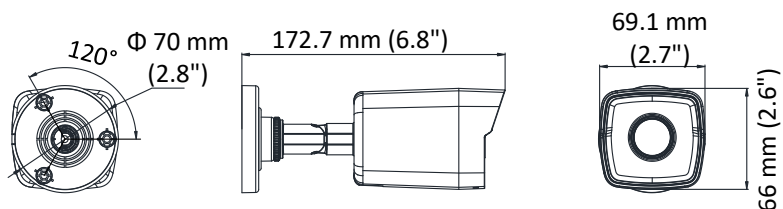

*Изображения и спецификации могут быть изменены без дополнительного уведомления.

*За подробной информацией обращайтесь к вашему персональному менеджеру

Спецификации

DS-I400 (4mm)	
Камера	
Матрица	1/3" Progressive scan CMOS
Чувствительность	0.01лк @(F1.2, AGC вкл.), Олк с вкл ИК
Скорость электронного затвора	1/3 с ~ 1/100 000 с, поддержка медленного затвора
Объектив	4мм
Крепление объектива	M12
Угол обзора объектива	83.6°
Режим «День/ночь»	Механический ИК-фильтр с автопереключением
Регулировка угла установки	Поворот: 0° - 360°; наклон: -90° - 90°; вращение: 0° - 360°
Сжатие	
Видеосжатие	H.264+ / H.264/MJPEG
Профиль H.264	Baseline Profile / High Profile
Битрейт видео	32 кб/с– 16 Мбит/с
Изображение	
Максимальное разрешение	2688 × 1520
Основной поток	20 к/с @ (2688×1520, 2304×1296), 25 к/с @ (1920×1080, 1280×720)
Дополнительный поток	25 к/с @ (640×360, 352×288)
Настройки изображения	Насыщенность, яркость, контраст, резкость, зеркалирование и маска приватности настраиваются через клиентское ПО или веб-браузер
Улучшение изображения	DWDR, 3D DNR, BLC, ROI
Переключение «День/ночь»	Авто / по расписанию
Smart видеоаналитика	
Детекция движения	Детекция движения
Антисаботаж	Заслон объектива
Сеть	
Сетевое хранение	NAS (NFS,SMB/CIFS)
Протоколы	TCP/IP, ICMP, HTTP, HTTPS, FTP, DHCP, DNS, DDNS, RTP, RTSP, RTCP, NTP, UPnP, SMTP, SNMP, IGMP, 802.1X, QoS, IPv6, Bonjour
Безопасность	Аутентификация пользователя, водяные знаки, фильтрация IP-адресов
Совместимость	ONVIF (PROFILE S, PROFILE G), CGI, ISAPI
Срабатывание тревоги	Обнаружение несанкционированных действий, разрыв сети, конфликт IP-адресов
Интерфейсы	

Сетевой интерфейс	1 RJ45 10M/100M Ethernet
Основное	
Питание	DC12В±25% / PoE (802.3af)
Потребляемая мощность	6.5Вт макс.
Рабочие условия	-40°C — 60°C, влажность 95% или меньше (без конденсата)
Защита	IP67
Дальность действия EXIR-подсветки	До 30м, Smart ИК
Материал корпуса	Металл/ Пластик
Размеры	69.1 × 66 × 172.7мм
Вес	0,5 кг