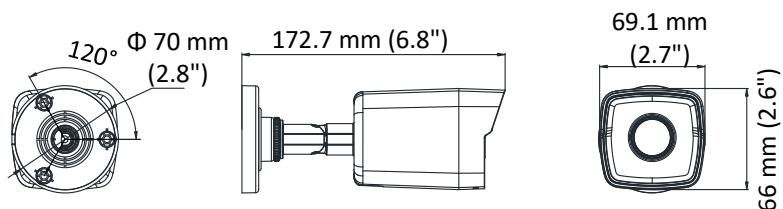

Размеры

*Изображения и спецификации могут быть изменены без дополнительного уведомления.

*За подробной информацией обращайтесь к вашему персональному менеджеру